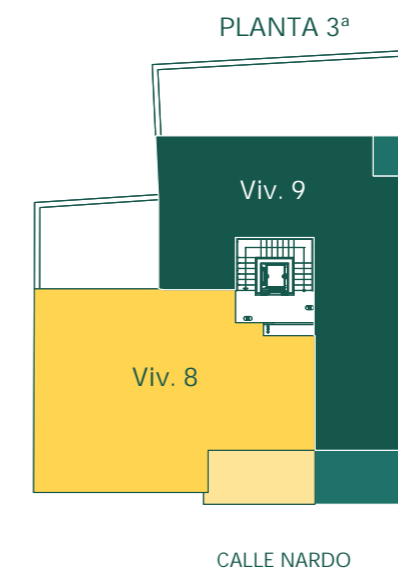

PLANTA ÁTICO

PLANTA 3^a

VIVIENDA 8

Superficie Útil
151,36 m²

Superficie Construida
183,25 m²

INFORMACIÓN Y VENTA

Julia Urdiain Zubelzu, 2. 06006 Badajoz
Teléfono **924 207 592**

www.trazaex.com
traza@trazaex.com