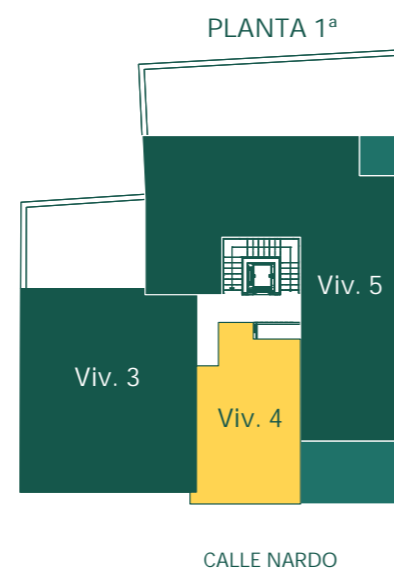

CALLE NARDO

VIVIENDA 4

Superficie Útil
44,54 m²

Superficie Construida
52,40 m²

INFORMACIÓN Y VENTA

Julia Urdiain Zubelzu, 2. 06006 Badajoz
Teléfono **924 207 592**

www.trazaex.com
traza@trazaex.com